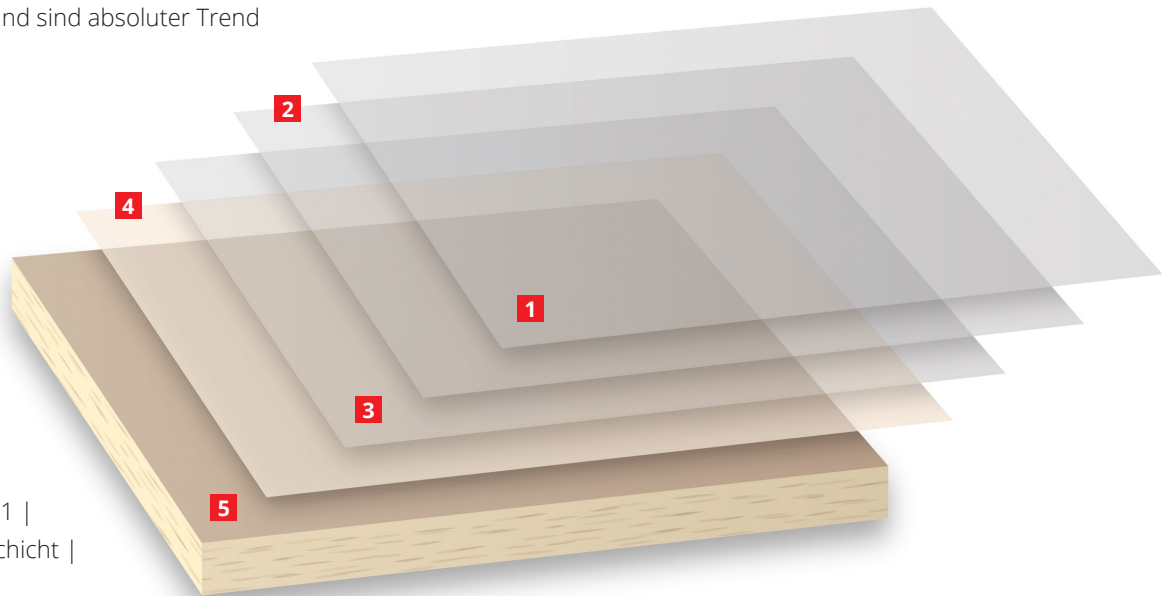

Resistent gegen
trockene Hitze

Lösungs-
mittelfrei

Wasser-
abweisend

100 %
Lichtecht

Exzellente
Farbtiefe

Optimal
verarbeitbar

+ VORTEILE HOCHGLANZ

Glanzgrad > 90 Gloss-
punkte

Hohe
Tiefenwirkung

AMK-Richtlinien-
Erfüllung

Enorme
Kratzfestigkeit

KEINE KOMPROMISSE

Neben der Highend-Oberfläche ist die Trägerplatte der PRODESIGN Kollektion eine MDF Platte. Diese sorgt für eine extreme Oberflächenruhe und bleibt auch in der Anwendung die optimale Wahl. Aufgrund der gleichmäßigen Oberfläche und geringen Ausdehnung eignen sich die PRODESIGN Premium Lackplatten hervorragend für den Einsatz kreativer Möbelgestaltung und sind absoluter Trend in der Inneneinrichtung.

- 1 Schützender Topcoat |
- 2 Basecoat 2 | 3 Basecoat 1 |
- 4 KLEIBERIT HotCoating®-Schicht |
- 5 MDF Trägerplatte

DIE DEKORE

ULTRAMATT

Format: 2.800 x 1.250 mm | Stärke: 18 mm | Glanzgrad: unter 5 Glosspunkte