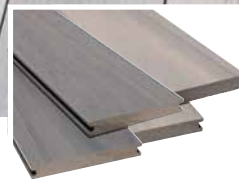

BPC-Diele VariDec Area Pico
co-extrudiert
Profil: strukturiert,
Maße: 20 x 140 mm breit,
Längen: 400 cm
Farben: Mediumgrau/
Silbergrau

12,95
11,95 €/lfm