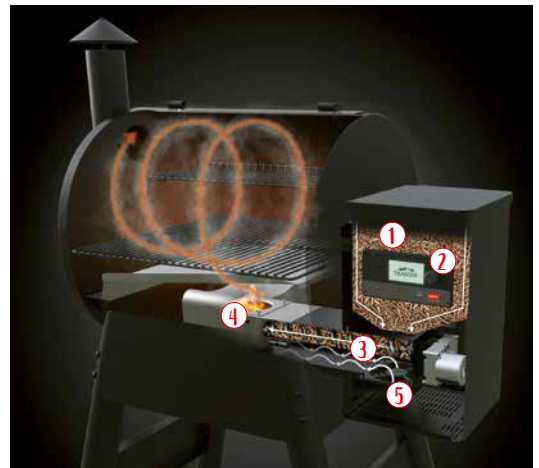

FUNKTIONSWEISE PELLETGRILLS

- **1 TRICHTER** Der Geschmack beginnt hier. Füllen Sie den Trichter einfach mit der von Ihnen gewünschten Pellet Sorte.
- **2 CONTROLLER** Schalten Sie den Grill ein und bestimmen Sie Ihre individuelle Temperatur.
- **3 FÖRDERSCHECKE** Der branchenweit beste Antrieb befördert die Pellets direkt in die Brennkammer.
- **4 BRENNKAMMER** Die automatische Zündung startet die Glühkerze, entzündet die Pellets und erzeugt das Feuer.
- **5 VENTILATOR** Dank dem regulierbaren Ventilator wird das Feuer entfacht und Rauch, sowie Hitze umströmen Ihr Gargut.

KOHLEGRILLGERÄTE AUS KERAMIK

Monolith Icon
Grillrost ø 33 cm, zweite Grillebene aus Edelstahl, Deflektorstein, Räucherschiene und Schieber, Edelstahlfüße (ideal zum Mitnehmen und für Balkon und Terrasse)
Farbe: Schwarz

699,- €/Stk.