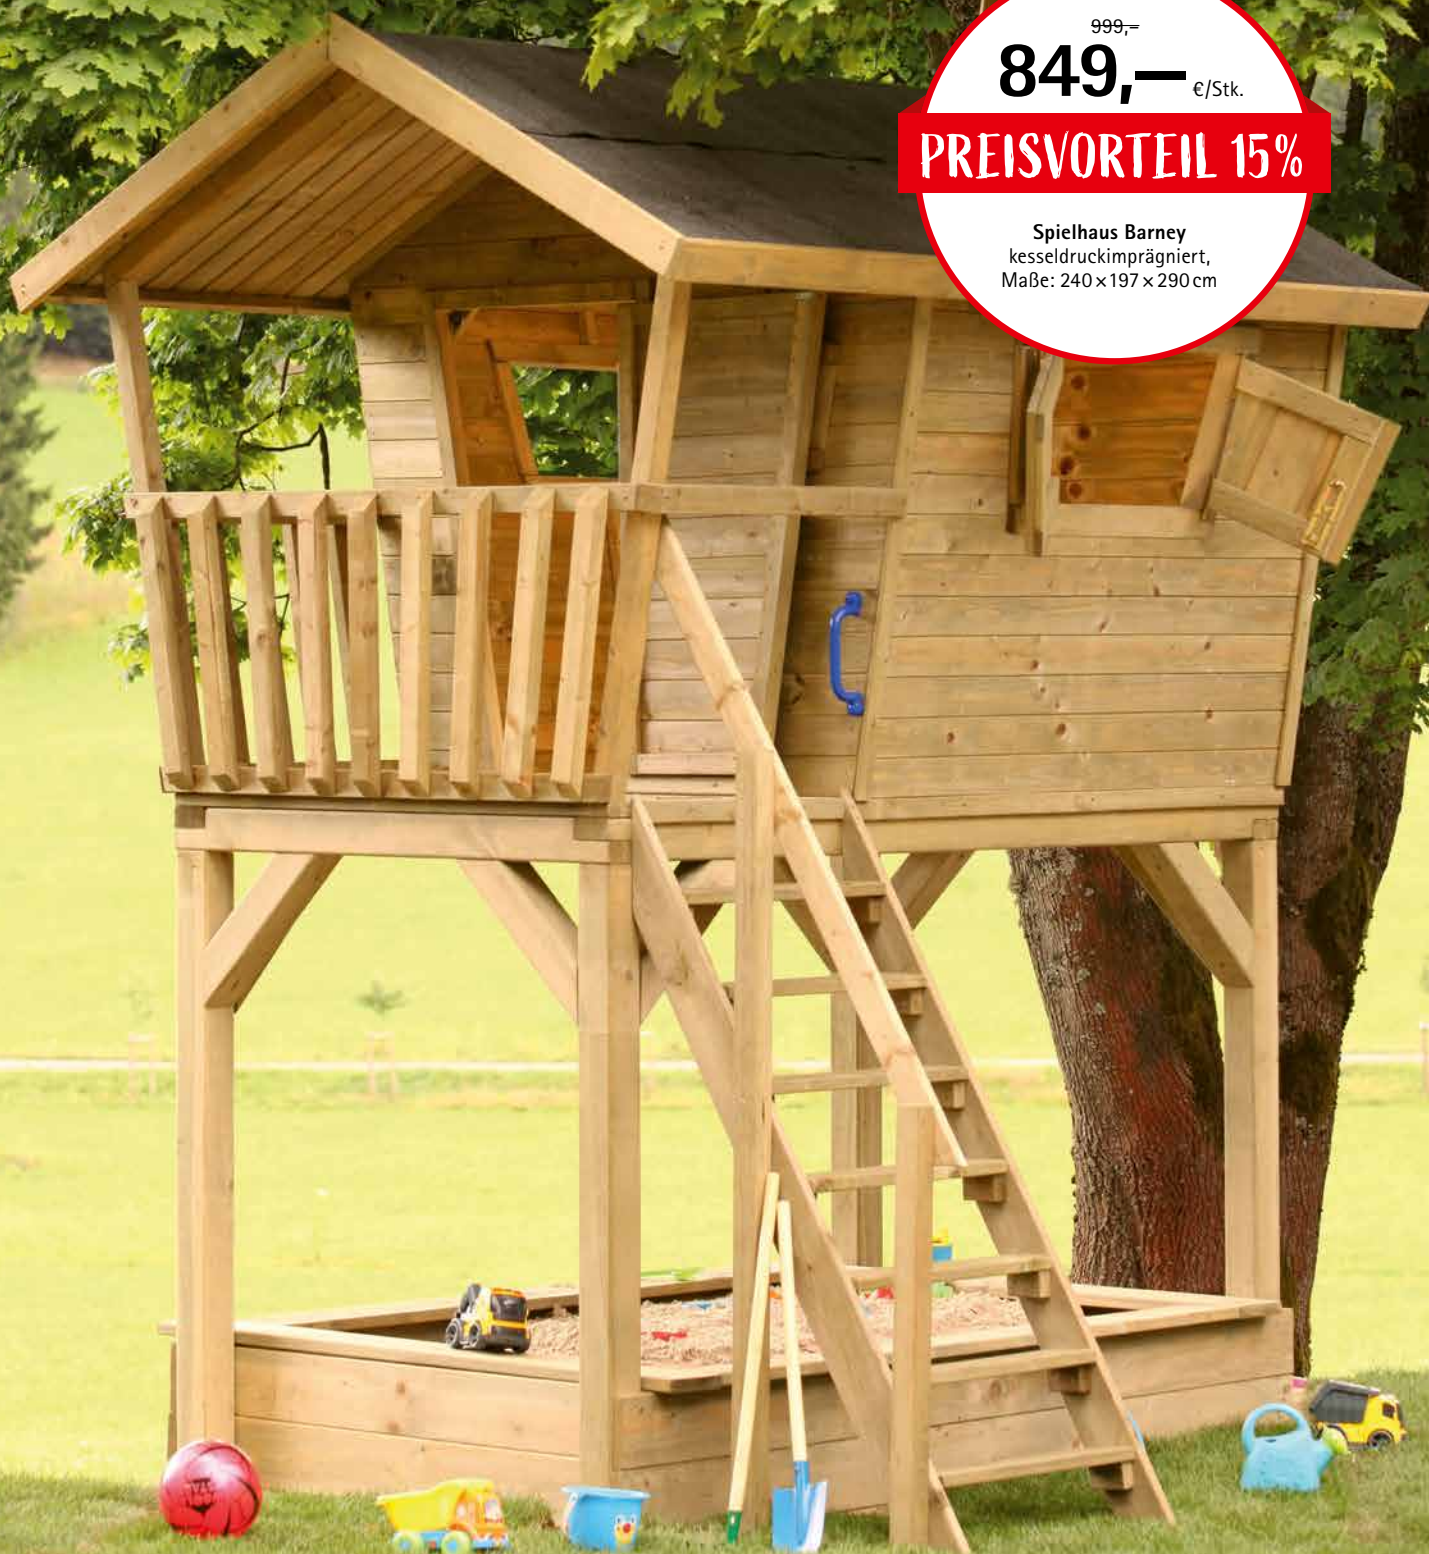

**Kinderreck Rudi**  
Pfosten ø 9 cm, kesseldruckimprägniert, zwei Metallröhren  
ø 33 mm, Länge: 90 cm, Maße: 220×230 cm (B/H)

**59,-** €/Stk.

ALLE PRODUKTE FINDEN SIE UNTER: [WWW.JUNGE-ONLINESHOP.DE](http://WWW.JUNGE-ONLINESHOP.DE)

999,-

**849,-** €/Stk.

**PREISVORTEIL 15%**

**Spielhaus Barney**  
kesseldruckimprägniert,  
Maße: 240 x 197 x 290 cm