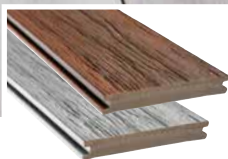

BPC-Diele Anziano
co-extrudiert
Massivprofil, Profil Holzstruktur, Farbe: Ipé/Silver Gum, Maße: 20 x 140 mm, Länge: 390 cm

~~10,95~~
7,95 €/lfm

Megawood Barfußdiele CLASSIC
Profil: geriffelt oder genutet,
Farben: Naturbraun/Basaltgrau/Nussbraun, Maße: 21 x 145 mm, Längen: 300/360/420/480/540/600 cm

~~11,75~~
10,95 €/lfm

Megawood Barfußdiele SIGNUM
einseitig oszillierend gehobelt, Farbe: Tonka/Muskat, Maße: 21 x 145 mm, Längen: 360/420/480/600 cm

~~13,95~~
12,45 €/lfm

Megawood Barfußdiele PREMIUM PLUS
Profil: strukturgehobelt, Farben: Lavabraun/Schiefergrau, Maße: 21 x 145 mm, Längen: 300/360/420/480/540/600 cm

~~14,95~~
13,95 €/lfm

MEGAWOOD BARFUSSDIELEN SIGNUM

- massive Barfußdiele, einseitig verlegbar
- Oberfläche oszillierend gehobelt, poliert, natursigniert
- Verlegung mit Rastklammer oder Clip

WAS IST BPC?

Bamboo-Plastic-Composites (BPC) bestehen bis zu 75% aus Bambusfasern, und zu 25% aus Kunststoffen und Additiven.