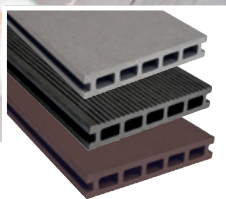

TERRASSENDIELEN BPC: PFLEGELEICHT UND ROBUST

BPC-Diele VariDec Risu
Hohlkammer,
Profil: glatt/geriffelt,
Farben: Silver Cedar /
Anthrazit / Mahagoni,
Maße: 22 x 140 mm,
Länge: 400 cm

6,95
5,95 €/lfm