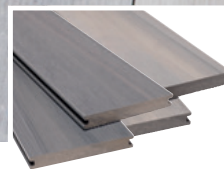

BPC-Diele VariDec Area Pico co-extrudiert
Profil: strukturiert,
Farben: Mediumgrau /
Silbergrau
Maße: 20 x 140 mm breit,
Längen: 400 cm

15,50
13,45 €/lfm