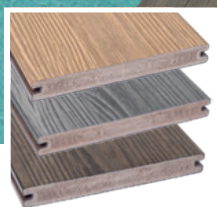

Megawood Barfußdiele CLASSIC

Profil: geriffelt oder genutet,
Farben: Naturbraun / Basaltgrau / Nussbraun,
Maße: 21 x 145 mm,
Längen: 360 / 420 / 480 / 540 / 600 cm

~~13,99~~

13,45 €/lfm

Megawood Barfußdiele PREMIUM PLUS

Profil: strukturgehobelt,
Farben: Lavabraun / Schiefergrau,
Maße: 21 x 145 mm,
Längen: 360 / 420 / 480 / 540 / 600 cm

~~17,69~~

16,95 €/lfm

MEGAWOOD BARFUSSDIELEN SIGNUM

- ▶ massive Barfußdiele, einseitig verlegbar
- ▶ Oberfläche oszillierend gehobelt, poliert, natursigniert
- ▶ Verlegung mit Rastklammer oder Clip

WAS IST BPC?

Bamboo-Plastic-Composites (BPC) bestehen bis zu 75% aus Bambusfasern, und zu 25% aus Kunststoffen und Additiven.

**BPC-Terrassendiele
 VariDec TuraPico**
 Sichtseite Holzstruktur,
 Farben: Sahara/Titan/
 Mokka,
 Maße: 24 x 140 mm,
 Längen: 400/500 cm