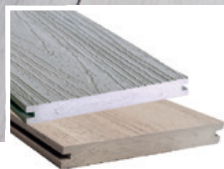

BPC-Diele VariDec Nodos
Massivprofil, Bi-Color,
Profil: glatt gebürstet/
geriffelt,
Farbe: Platingrau /
Silbergrau / Creme,
Maße: 20 x 140 mm,
Länge: 400 cm

15,50
13,45 €/lfm