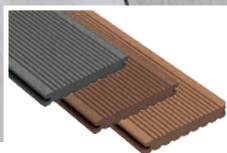

15,50
13,45 €/lfm

BPC-Diele VariDec Area co-extrudiert
Farben: Walnuss /
Mediumgrau,
Maße: 20 x 210 mm,
Längen: 400 cm

22,95
19,95 €/lfm

EXTRA BREIT

ALLE PRODUKTE FINDEN SIE UNTER: WWW.JUNGE-ONLINESHOP.DE

Megawood Barfußdiele CLASSIC

Profil: geriffelt oder genutet,
Farben: Naturbraun / Basaltgrau / Nussbraun,
Maße: 21 x 145 mm,
Längen: 360 / 420 / 480 / 540 / 600 cm

~~13,99~~

13,45 €/lfm

Megawood Barfußdiele PREMIUM PLUS